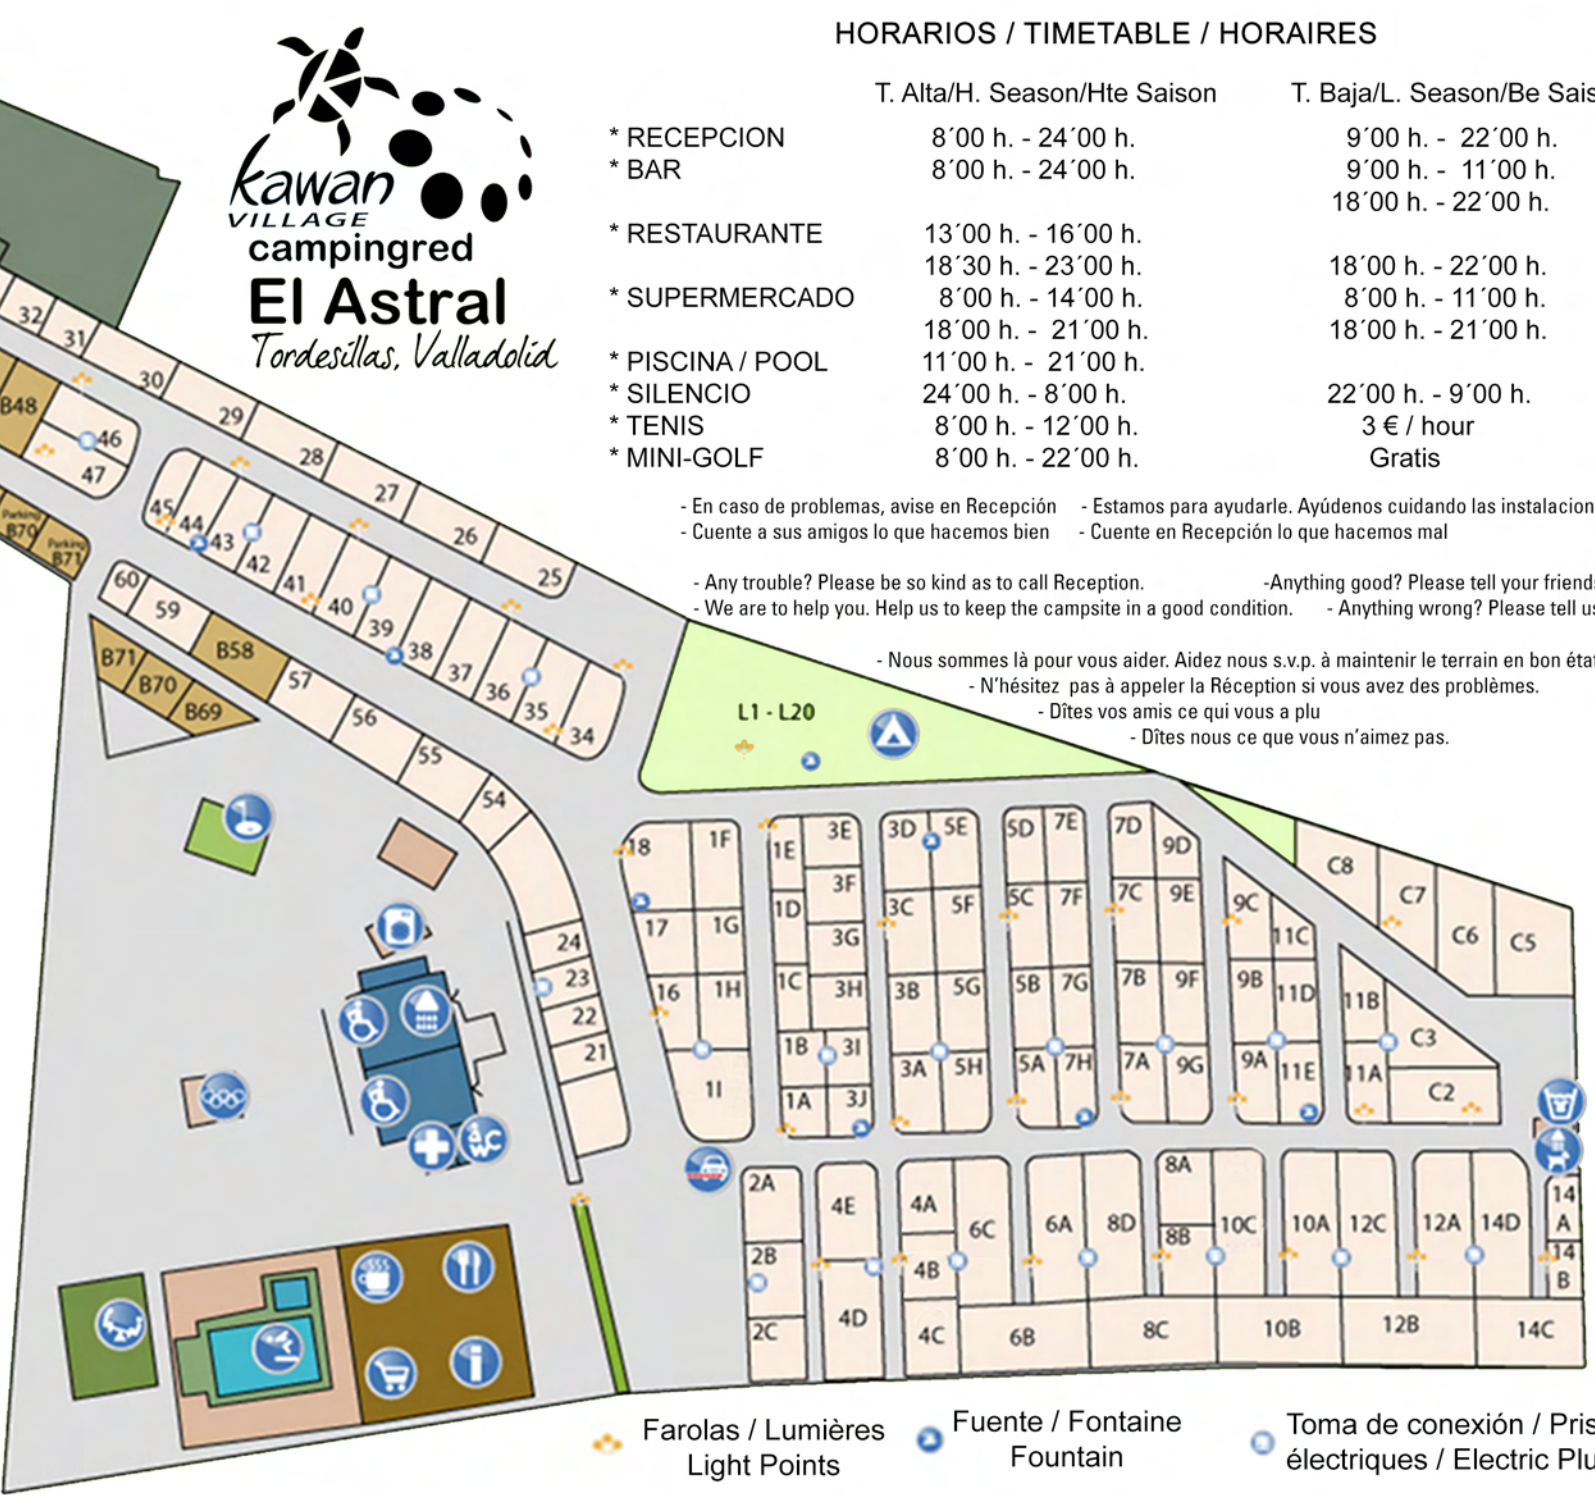

HORARIOS / TIMETABLE / HORAIREs

	T. Alta/H. Season/Hte Saison	T. Baja/L. Season/Be Saison
* RECEPCION	8'00 h. - 24'00 h.	9'00 h. - 22'00 h.
* BAR	8'00 h. - 24'00 h.	9'00 h. - 11'00 h. 18'00 h. - 22'00 h.
* RESTAURANTE	13'00 h. - 16'00 h. 18'30 h. - 23'00 h.	18'00 h. - 22'00 h.
* SUPERMERCADO	8'00 h. - 14'00 h. 18'00 h. - 21'00 h.	8'00 h. - 11'00 h. 18'00 h. - 21'00 h.
* PISCINA / POOL	11'00 h. - 21'00 h.	
* SILENCIO	24'00 h. - 8'00 h.	22'00 h. - 9'00 h.
* TENIS	8'00 h. - 12'00 h.	3 € / hour
* MINI-GOLF	8'00 h. - 22'00 h.	Gratis

- En caso de problemas, avise en Recepción - Estamos para ayudarle. Ayúdenos cuidando las instalaciones
- Cuento a sus amigos lo que hacemos bien - Cuento en Recepción lo que hacemos mal

- Any trouble? Please be so kind as to call Reception. - Anything good? Please tell your friends.
- We are to help you. Help us to keep the campsite in a good condition. - Anything wrong? Please tell us.

- Nous sommes là pour vous aider. Aidez nous s.v.p. à maintenir le terrain en bon état.
- N'hésitez pas à appeler la Réception si vous avez des problèmes.
- Dites vos amis ce qui vous a plu
- Dites nous ce que vous n'aimez pas.